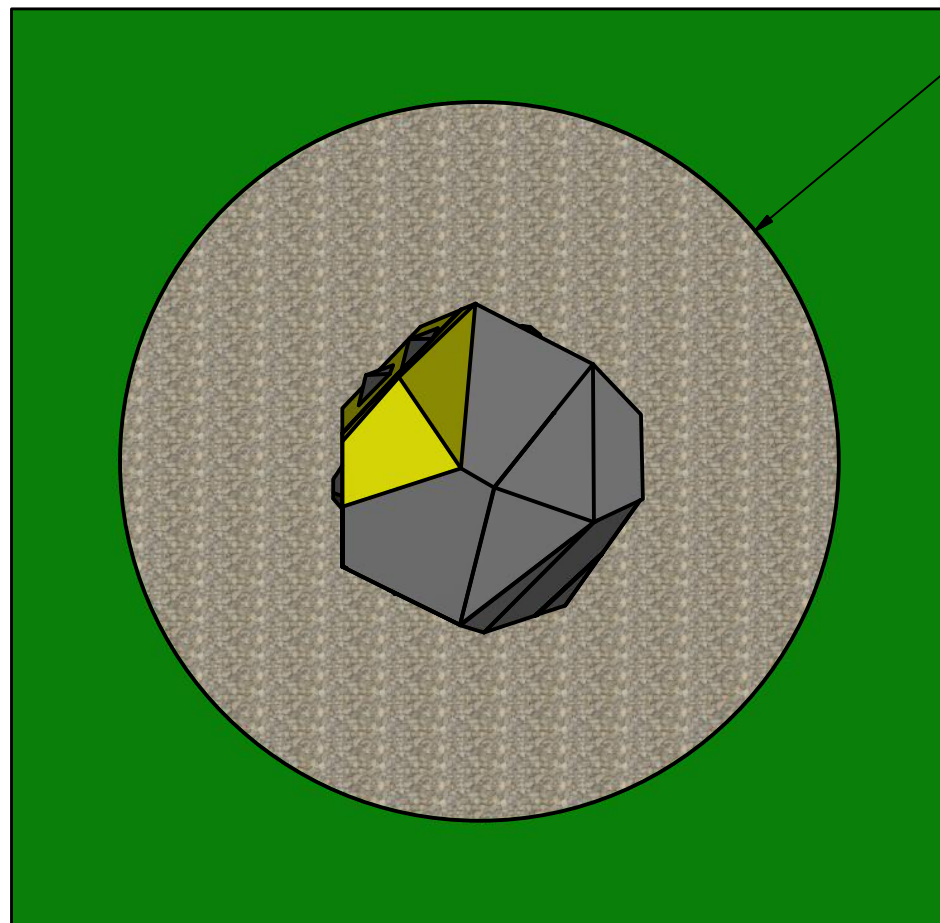

Rozměr dopadiště:

$\varnothing 950$