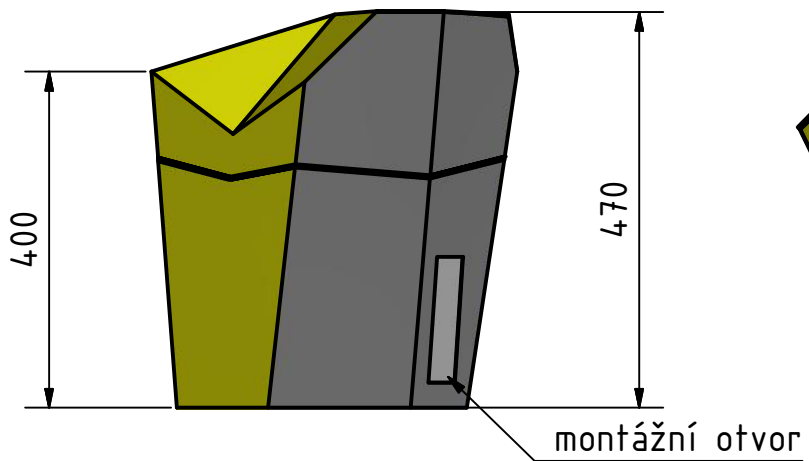

Laminátový lezecký objekt
Velehrad

linie
označující maximální výšku
pro lezení bez jištění

Zpracoval:
Tomáš Pilka - Kameny
Tel: 777 558 636
pilka@cmail.cz