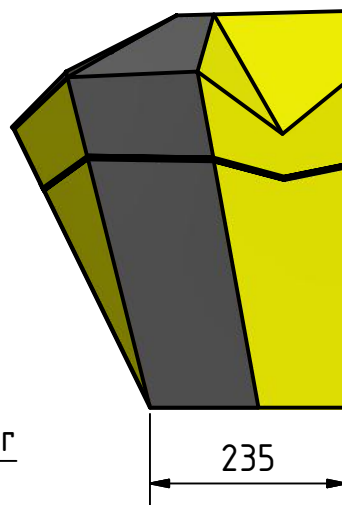

Laminátový lezecký objekt
Velehrad

linie
označující maximální výšku
pro lezení bez jištění

Zpracoval:
Tomáš Pilka - Kameny
Tel: 777 558 636
pilka@cmail.cz